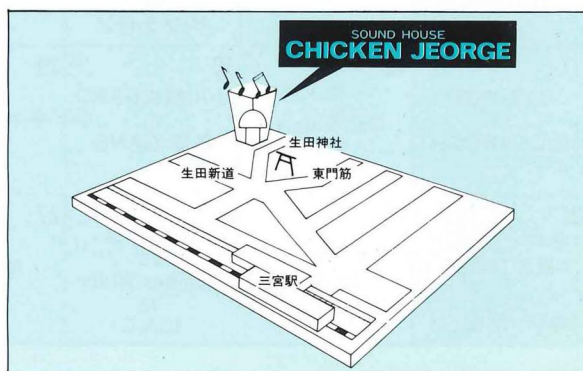

CHICKEN JEORGE PRESENTS
Elvin Bishop

伝説のギタリストシリーズ 第2弾!
ELVIN BISHOP
LIVE AT THE CHICKEN JEORGE
12.7 SUN 7:30P.M~ 3,900Yen
チキンジョージにてチケット前売中

ザ・スクエア
The SQUARE

12/20(SAT)~24(WED)
3,500YEN 8:00 START (12/20~23)
7:30 START (12/24)
前売券は11/3 ⑧ 正午ヨリ発売開始